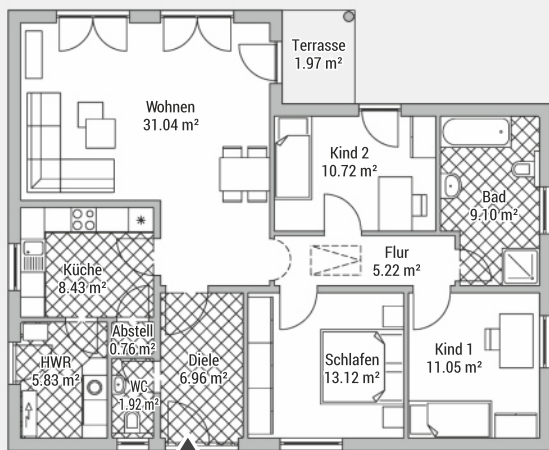

# Junges Wohnen auf einer Ebene

## Bungalow W105

Wohnfläche (WoFIV)	ca. 106 m <sup>2</sup>
Überdachte Terrasse	ca. 2 m <sup>2</sup>
Außenmaß	13.10 m x 10.50 m
Dachtyp	Walmdach
Dachneigung	30 °