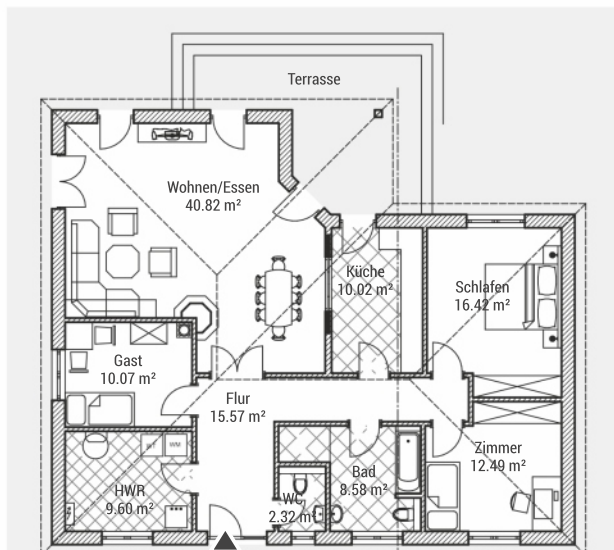

## Bungalow W125

Wohnfläche (WoFIV)	ca. 125 m <sup>2</sup>
Überdachte Terrasse	ca. 6.5 m <sup>2</sup>
Außenmaße	14.37 m x 11.95 m
Dachtyp	Walmdach
Dachneigung	22 °