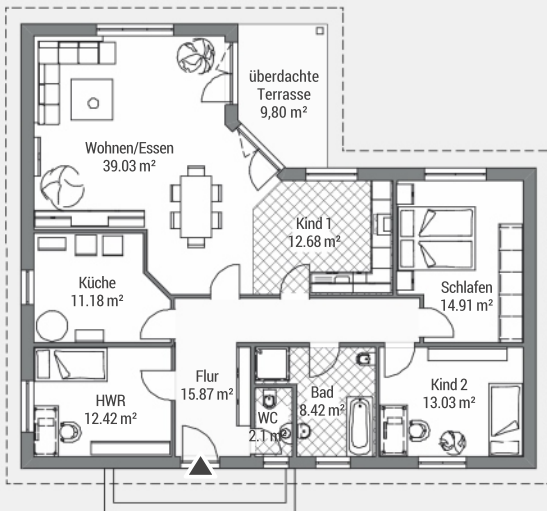

BAUEN MIT VARIODOMO

Winkelbungalow mit großem Wohnbereich

Bungalow W135

Wohnfläche (WoFIV)	ca. 135 m ²
Überdachte Terrasse	ca. 9,8 m ²
Außenmaße	15,00 m x 13,00 m
Dachtyp	Walmdach
Dachneigung	25 °

► Verschiedene Ausbaustufen möglich.