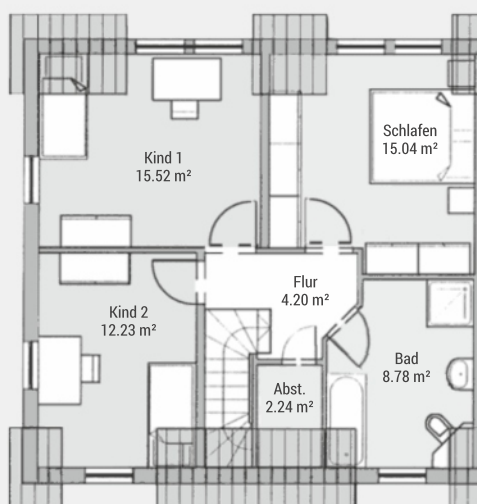

BAUEN MIT VARIODOMO

Das flexible Doppelhaus

Doppelhaus DHH116

Wohnfläche (WoFIV)	ca. 114 m ²
Außenmaße	8.75 m x 8.50 m
Dachtyp	Satteldach
Dachneigung	45 °
Drempelmaß	0.5 m

► Verschiedene Ausbaustufen möglich.