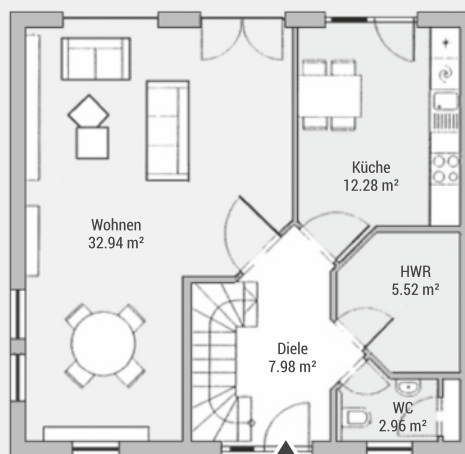

BAUEN MIT VARIODOMO

Das flexible Doppelhaus

Doppelhaus DHH116

Wohnfläche (WoFIV)	ca. 114 m ²
Außenmaße	8.75 m x 8.50 m
Dachtyp	Satteldach
Dachneigung	45 °
Drempelmaß	0.5 m

► Verschiedene Ausbaustufen möglich.