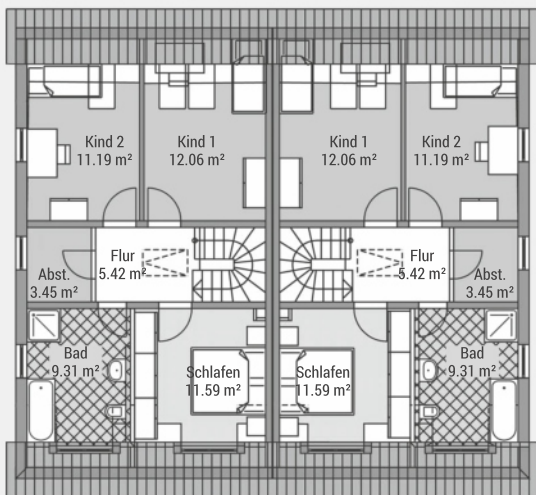

BAUEN MIT VARIODOMO

Das kostensparende Doppelhaus

Doppelhaus DHH1251

Wohnfläche (WoFIV)	ca. 120 m ²
Außenmaße	6.87 m x 12.10 m
Dachtyp	Satteldach
Dachneigung	45 °
Drempelmaß	0 m

► Verschiedene Ausbaustufen möglich.