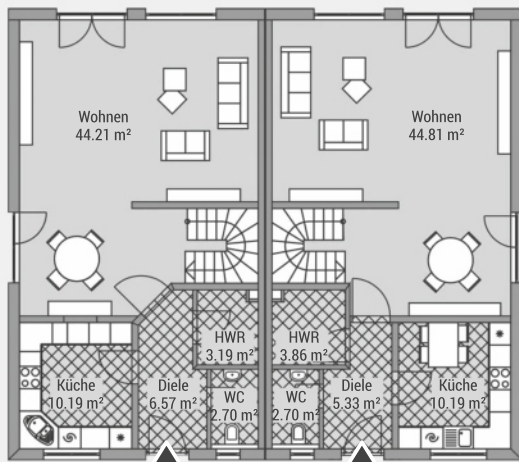

BAUEN MIT VARIODOMO

Das kostensparende Doppelhaus

Doppelhaus DHH1251

Wohnfläche (WoFIV)	ca. 120 m ²
Außenmaße	6.87 m x 12.10 m
Dachtyp	Satteldach
Dachneigung	45 °
Drempelmaß	0 m

► Verschiedene Ausbaustufen möglich.