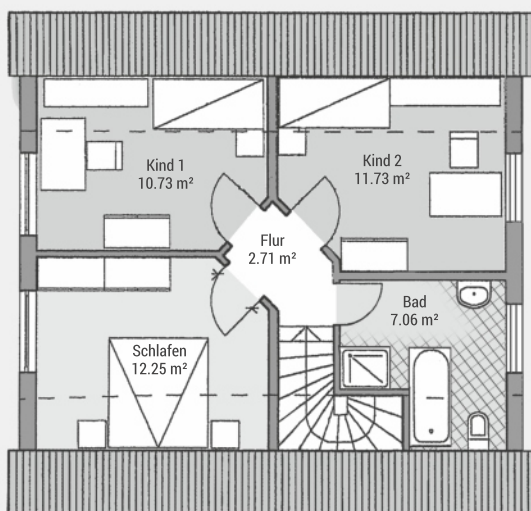

BAUEN MIT VARIODOMO

Das optimale Einfamilienhaus für die junge Familie

Einfamilienhaus K100

Wohnfläche (WoFIV)	ca. 102 m ²
Außenmaße	9.10 m x 8.10 m
Dachtyp	Satteldach
Dachneigung	45 °
Drempelmaß	0.5 m

► Verschiedene Ausbaustufen möglich.