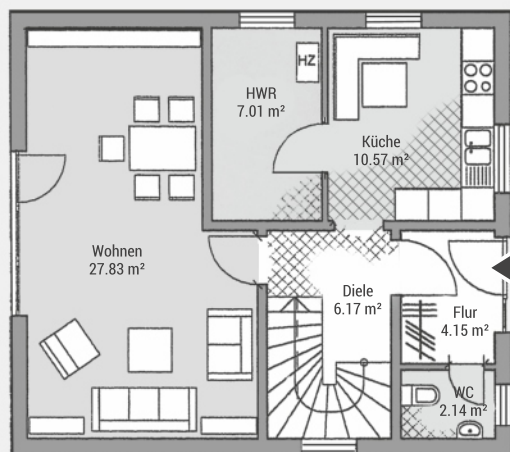

BAUEN MIT VARIODOMO

Das optimale Einfamilienhaus für die junge Familie

Einfamilienhaus K100

Wohnfläche (WoFIV)	ca. 102 m ²
Außenmaße	9.10 m x 8.10 m
Dachtyp	Satteldach
Dachneigung	45 °
Drempelmaß	0.5 m

► Verschiedene Ausbaustufen möglich.