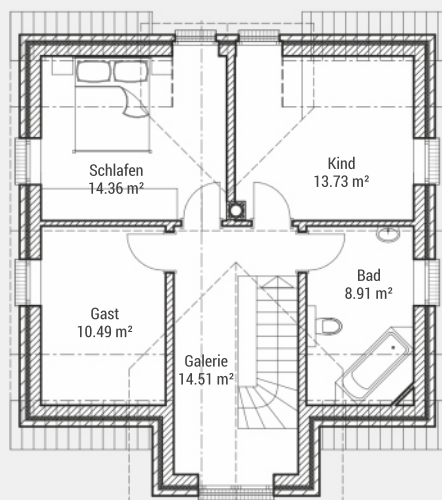

## Einfamilienhaus K116

Wohnfläche (WoFIV)	ca. 116 m <sup>2</sup>
Außenmaße	9.00 m x 8.50 m
Dachtyp	Satteldach
Dachneigung	45 °
Drempelmaß	0.5 m