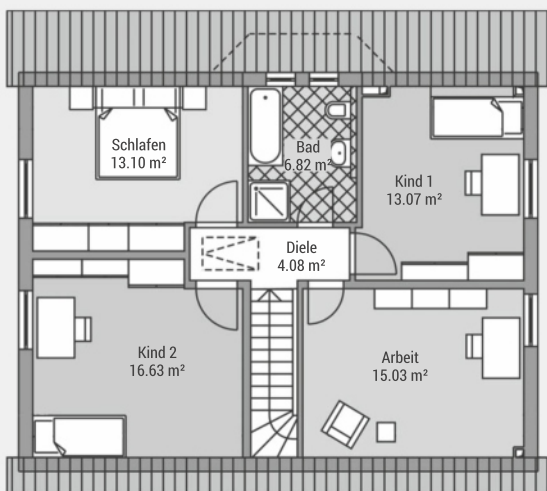

BAUEN MIT VARIODOMO

Das Einfamilienhaus mit Pfiff

Einfamilienhaus K136

Wohnfläche (WoFIV)	ca. 126 m ²
Außenmaße	10.10 m x 9.35 m
Dachtyp	Satteldach
Dachneigung	38 °
Drempelmaß	0 m

► Verschiedene Ausbaustufen möglich.