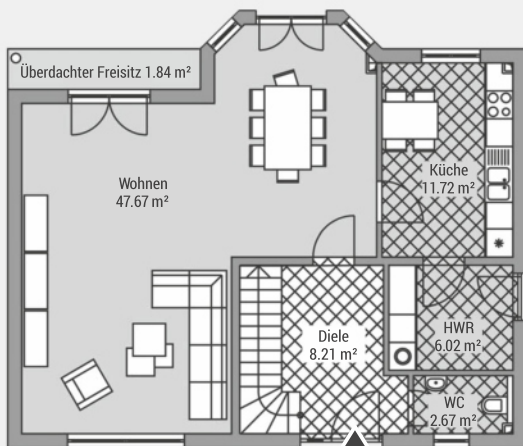

BAUEN MIT VARIODOMO

Das Einfamilienhaus mit Pfiff

Einfamilienhaus K136

Wohnfläche (WoFIV)	ca. 126 m ²
Außenmaße	10.10 m x 9.35 m
Dachtyp	Satteldach
Dachneigung	38 °
Drempelmaß	0 m

► Verschiedene Ausbaustufen möglich.