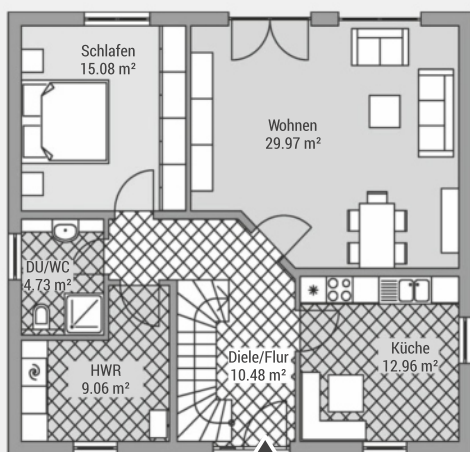

## Einfamilienhaus K140

Wohnfläche (WoFIV)	ca. 140 m <sup>2</sup>
Außenmaße	10.60 m x 9.60 m
Dachtyp	Satteldach
Dachneigung	45 °
Drempelmaß	0 m