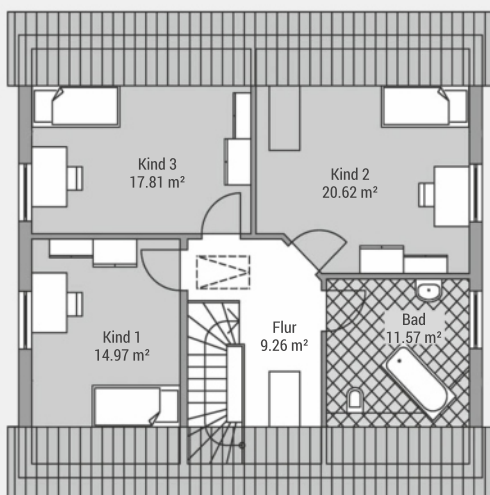

## Einfamilienhaus K140

Wohnfläche (WoFIV)	ca. 140 m <sup>2</sup>
Außenmaße	10.60 m x 9.60 m
Dachtyp	Satteldach
Dachneigung	45 °
Drempelmaß	0 m