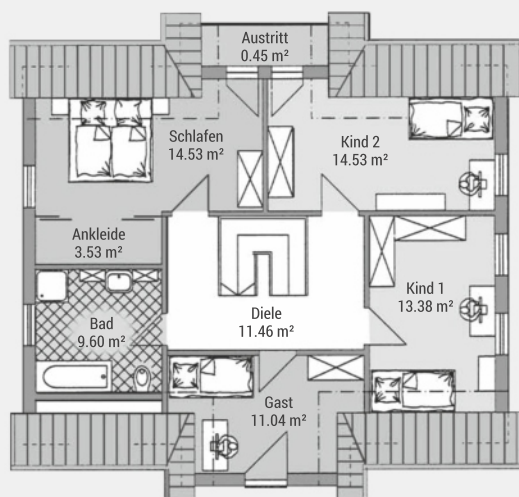

BAUEN MIT VARIODOMO

Das repräsentative Einfamilienhaus

Einfamilienhaus K158

Wohnfläche (WoFIV)	ca. 158 m ²
Außenmaße	11.50 m x 10.05 m
Dachtyp	Satteldach
Dachneigung	45 °
Drempelmaß	0.5 m

► Verschiedene Ausbaustufen möglich.