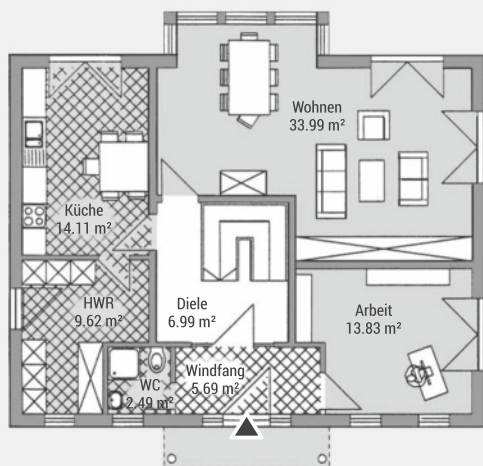

BAUEN MIT VARIODOMO

Das repräsentative Einfamilienhaus

Einfamilienhaus K158

Wohnfläche (WoFIV)	ca. 158 m ²
Außenmaße	11.50 m x 10.05 m
Dachtyp	Satteldach
Dachneigung	45 °
Drempelmaß	0.5 m

► Verschiedene Ausbaustufen möglich.