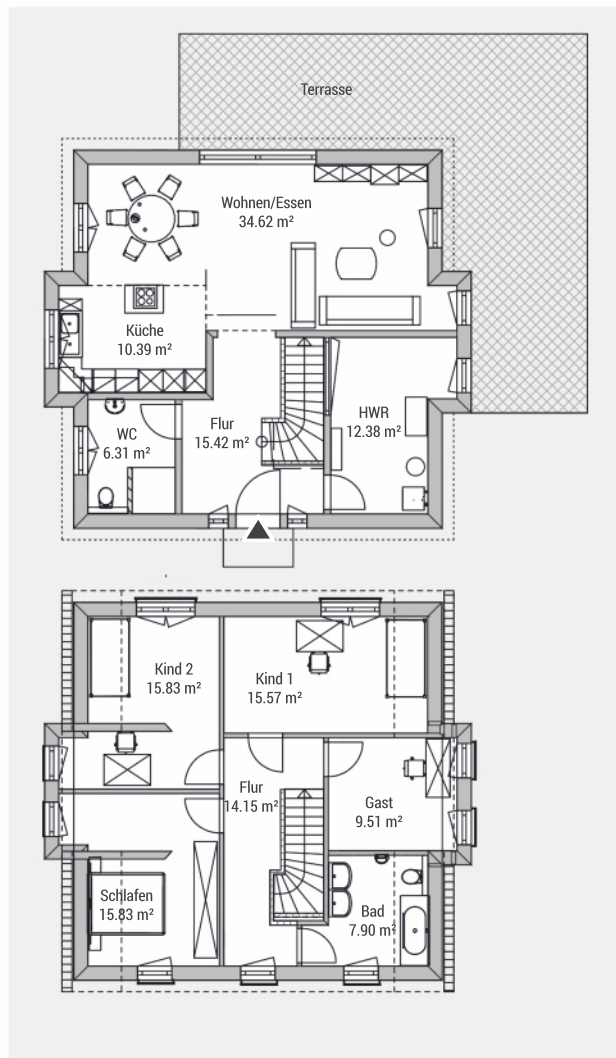

## Einfamilienhaus K159

|                    |                        |
|--------------------|------------------------|
| Wohnfläche (WoFIV) | ca. 159 m <sup>2</sup> |
| Außenmaße          | 9.75 m x 9.50 m        |
| Dachtyp            | Satteldach             |
| Dachneigung        | 38 °                   |
| Drempelmaß         | 1.2 m                  |