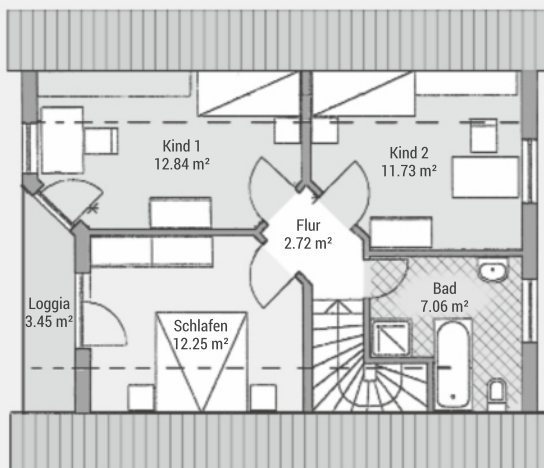

BAUEN MIT VARIODOMO

Das kostensparende Landhaus

Landhaus K100V

Wohnfläche (WoFIV)	ca. 111 m ²
Außenmaße	10.10 m x 8.10 m
Dachtyp	Krüppelwalmdach
Dachneigung	45 °
Drempelmaß	0.5 m

► Verschiedene Ausbaustufen möglich.