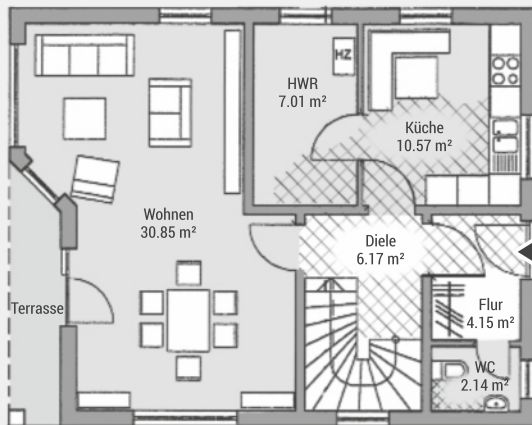

BAUEN MIT VARIODOMO

Das kostensparende Landhaus

Landhaus K100V

Wohnfläche (WoFIV)	ca. 111 m ²
Außenmaße	10.10 m x 8.10 m
Dachtyp	Krüppelwalmdach
Dachneigung	45 °
Drempelmaß	0.5 m

► Verschiedene Ausbaustufen möglich.