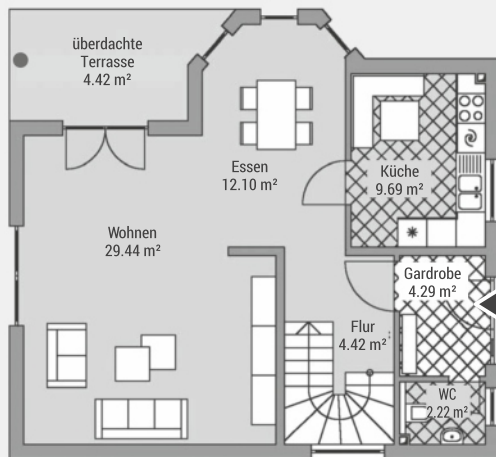

BAUEN MIT VARIODOMO

Wohnen auf einer Ebene

## Landhaus K115V

Wohnfläche (WoFIV)	ca. 113 m <sup>2</sup>
Außenmaße	10.10 m x 9.50 m
Dachtyp	Satteldach
Dachneigung	45 °
Drempelmaß	0.5 m