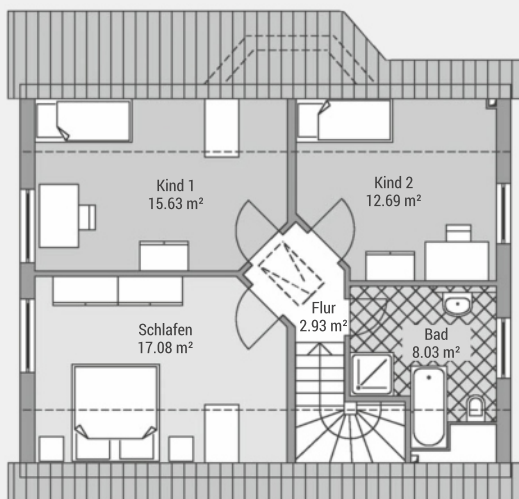

BAUEN MIT VARIODOMO

Wohnen auf einer Ebene

## Landhaus K115V

Wohnfläche (WoFIV)	ca. 113 m <sup>2</sup>
Außenmaße	10.10 m x 9.50 m
Dachtyp	Satteldach
Dachneigung	45 °
Drempelmaß	0.5 m