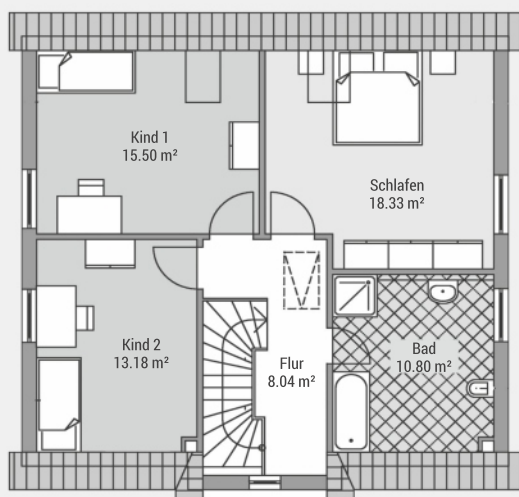

# Das Haus für die wachsende Familie

## Landhaus K118V

Wohnfläche (WoFIV)	ca. 124 m <sup>2</sup>
Außenmaße	9.85 m x 9.10 m
Dachtyp	Satteldach
Dachneigung	45 °
Drempelmaß	0 m