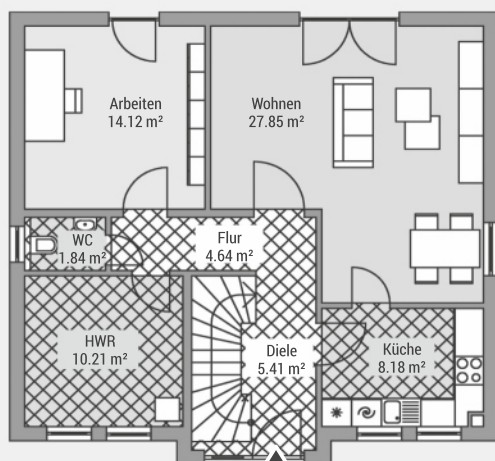

# Das Haus für die wachsende Familie

## Landhaus K118V

Wohnfläche (WoFIV)	ca. 124 m <sup>2</sup>
Außenmaße	9.85 m x 9.10 m
Dachtyp	Satteldach
Dachneigung	45 °
Drempelmaß	0 m