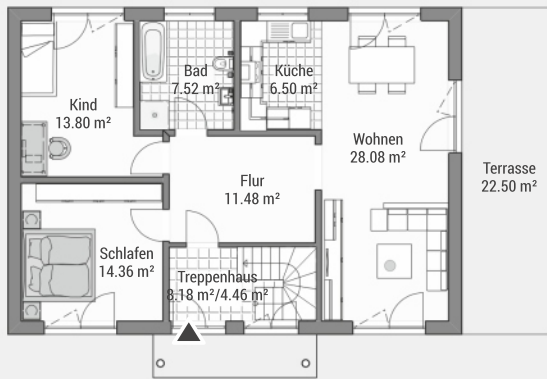

BAUEN MIT VARIODOMO

Das moderne Zweifamilienhaus

Zweifamilienhaus R163

| | |
|--------------------|------------------------|
| Wohnfläche (WoFIV) | ca. 163 m ² |
| Außenmaße | 12.50 m x 9.00 m |
| Dachtyp | Satteldach |
| Dachneigung | 35 ° |
| Drempelmaß | 0.75 m |