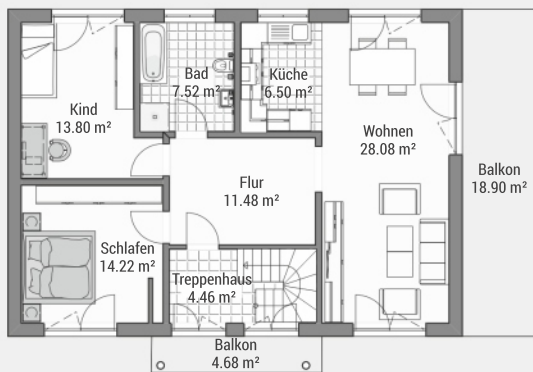

BAUEN MIT VARIODOMO

Das moderne Zweifamilienhaus

Zweifamilienhaus R163

| | |
|--------------------|------------------------|
| Wohnfläche (WoFIV) | ca. 163 m ² |
| Außenmaße | 12.50 m x 9.00 m |
| Dachtyp | Satteldach |
| Dachneigung | 35 ° |
| Drempelmaß | 0.75 m |